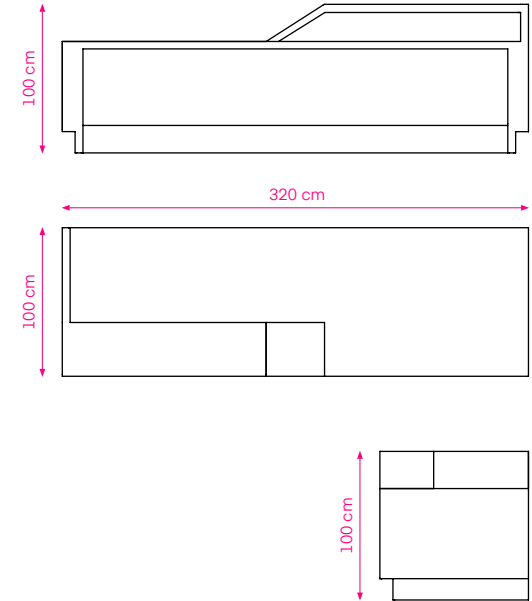

Farklı renk seçenekleri different colour options, ölçüler
değişkendir dimensions are flexible...