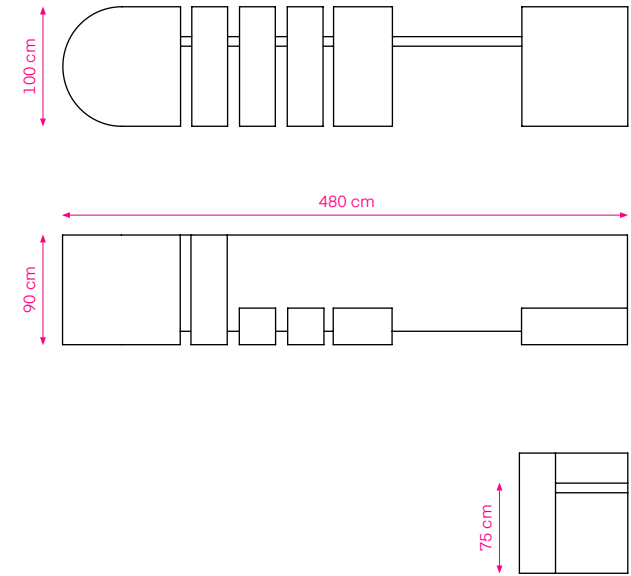

Farklı renk seçenekleri different colour options, ölçüler değişkendir dimensions are flexible...

Spine Desk